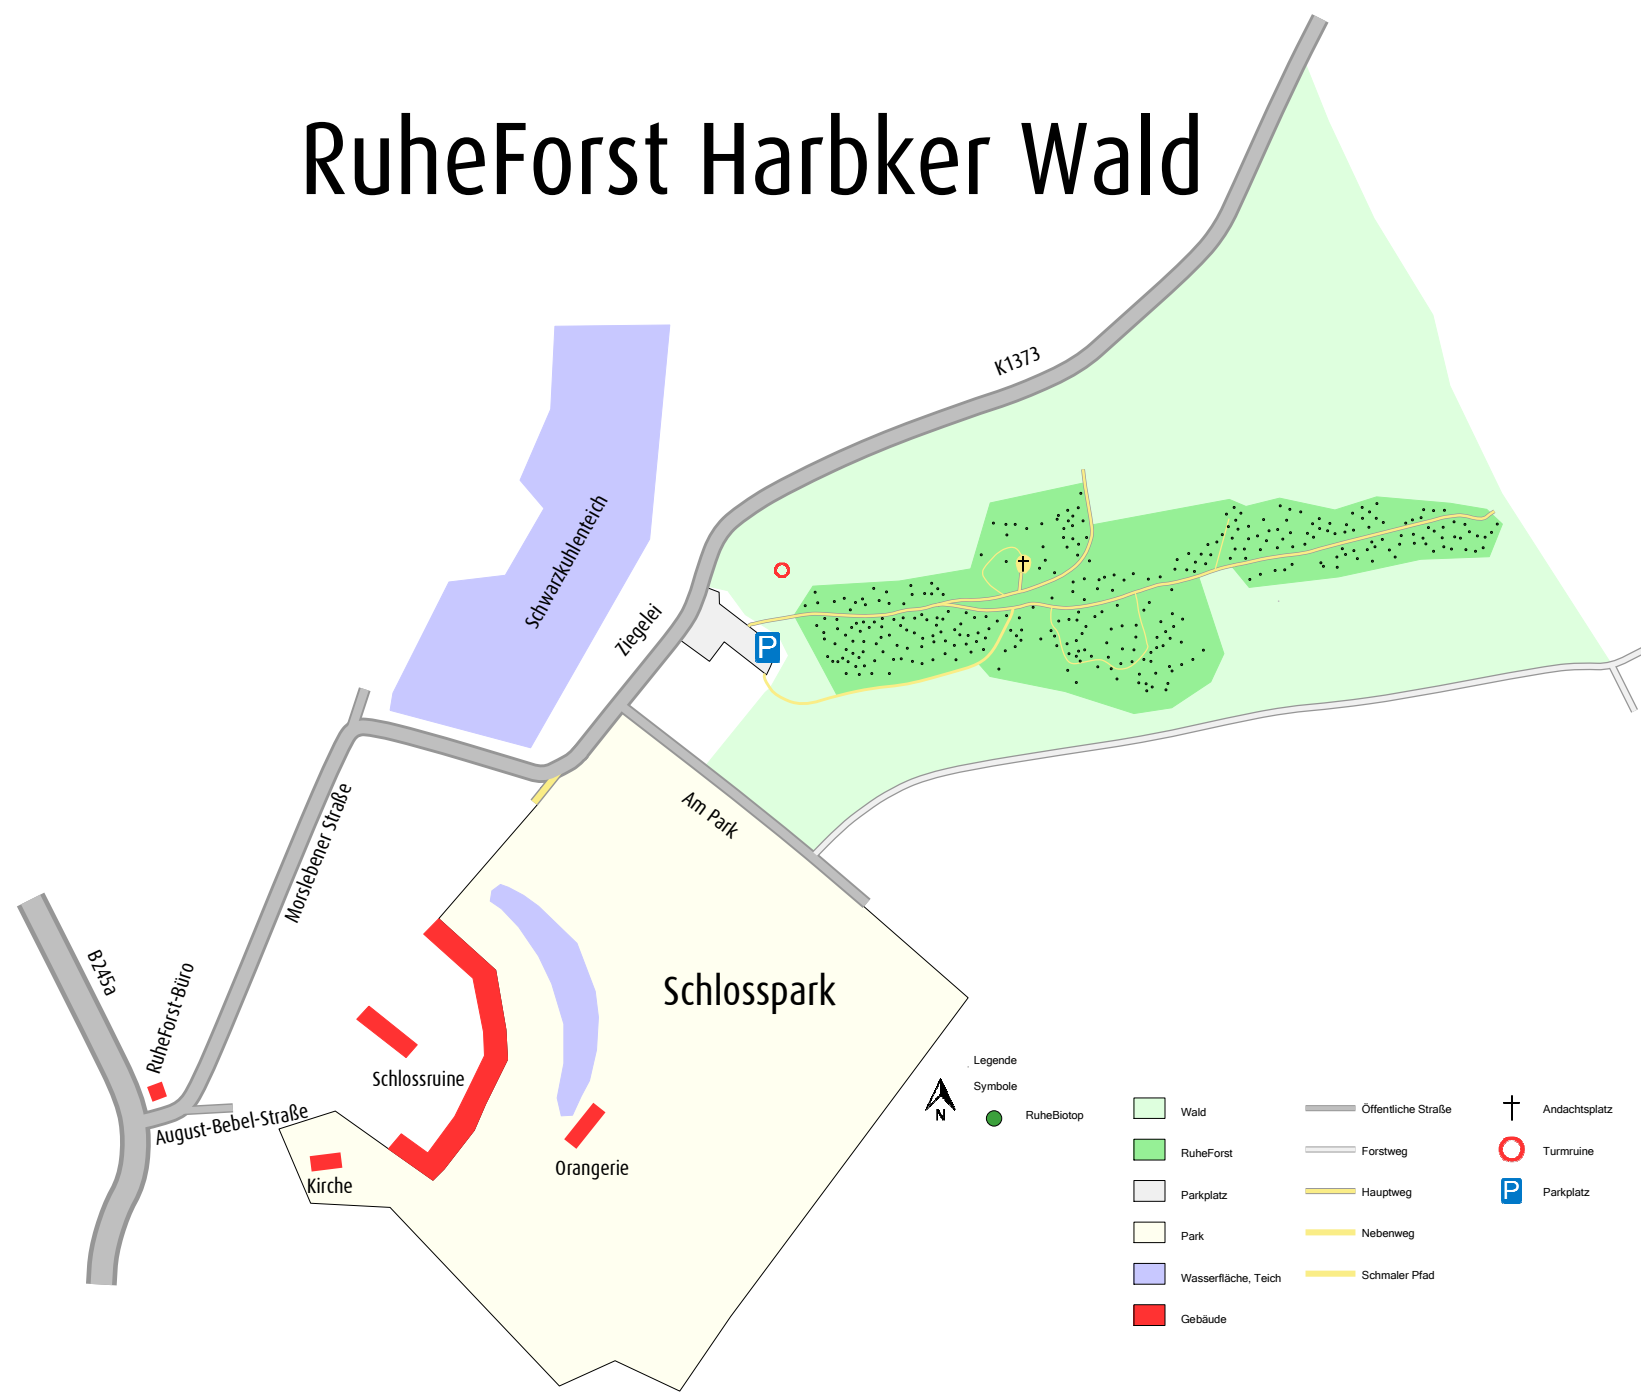

RuheForst Harbker Wald

Legende

Symbole

- RuheBiotop
- ⊕ Andachtsplatz
- Turmuine
- Ⓟ Parkplatz

Wald	Öffentliche Straße
RuheForst	Forstweg
Parkplatz	Hauptweg
Park	Nebenweg
Wasserfläche, Teich	Schmäler Pfad
Gebäude	