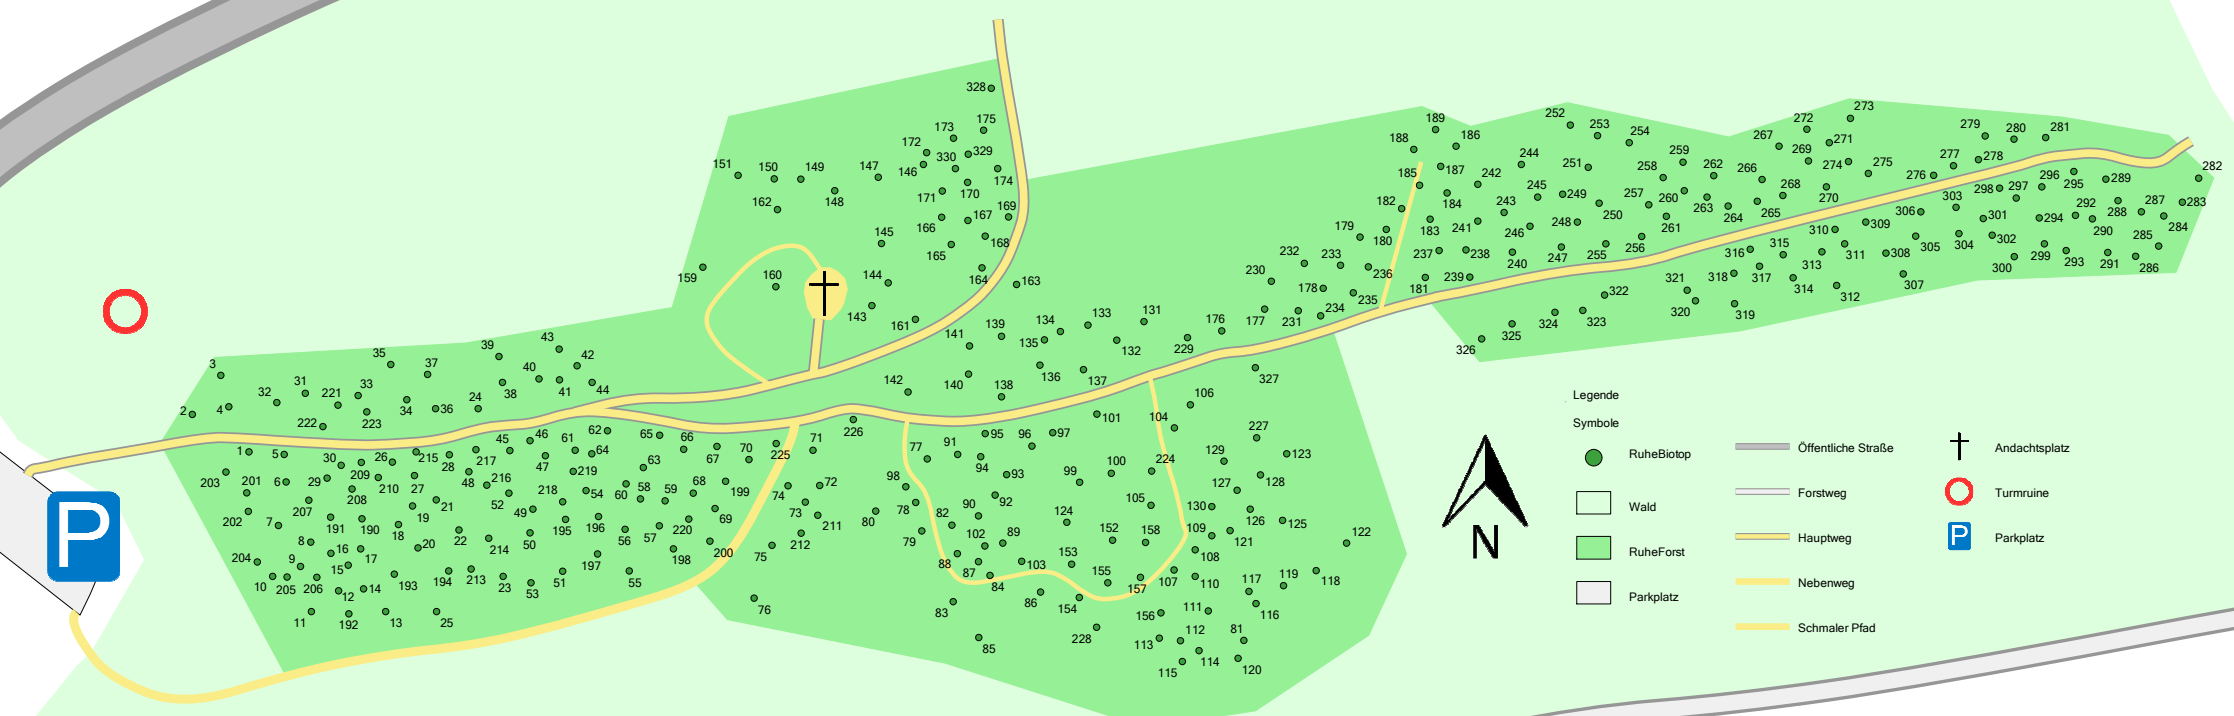

K1373

RuheForst Harbker Wald

Legende

Symbole

-  RuheBiotop
-  Wald
-  RuheForst
-  Parkplatz
-  Öffentliche Straße
-  Forstweg
-  Hauptweg
-  Nebenweg
-  Schmäler Pfad
-  Andachtsplatz
-  Turmruine
-  Parkplatz